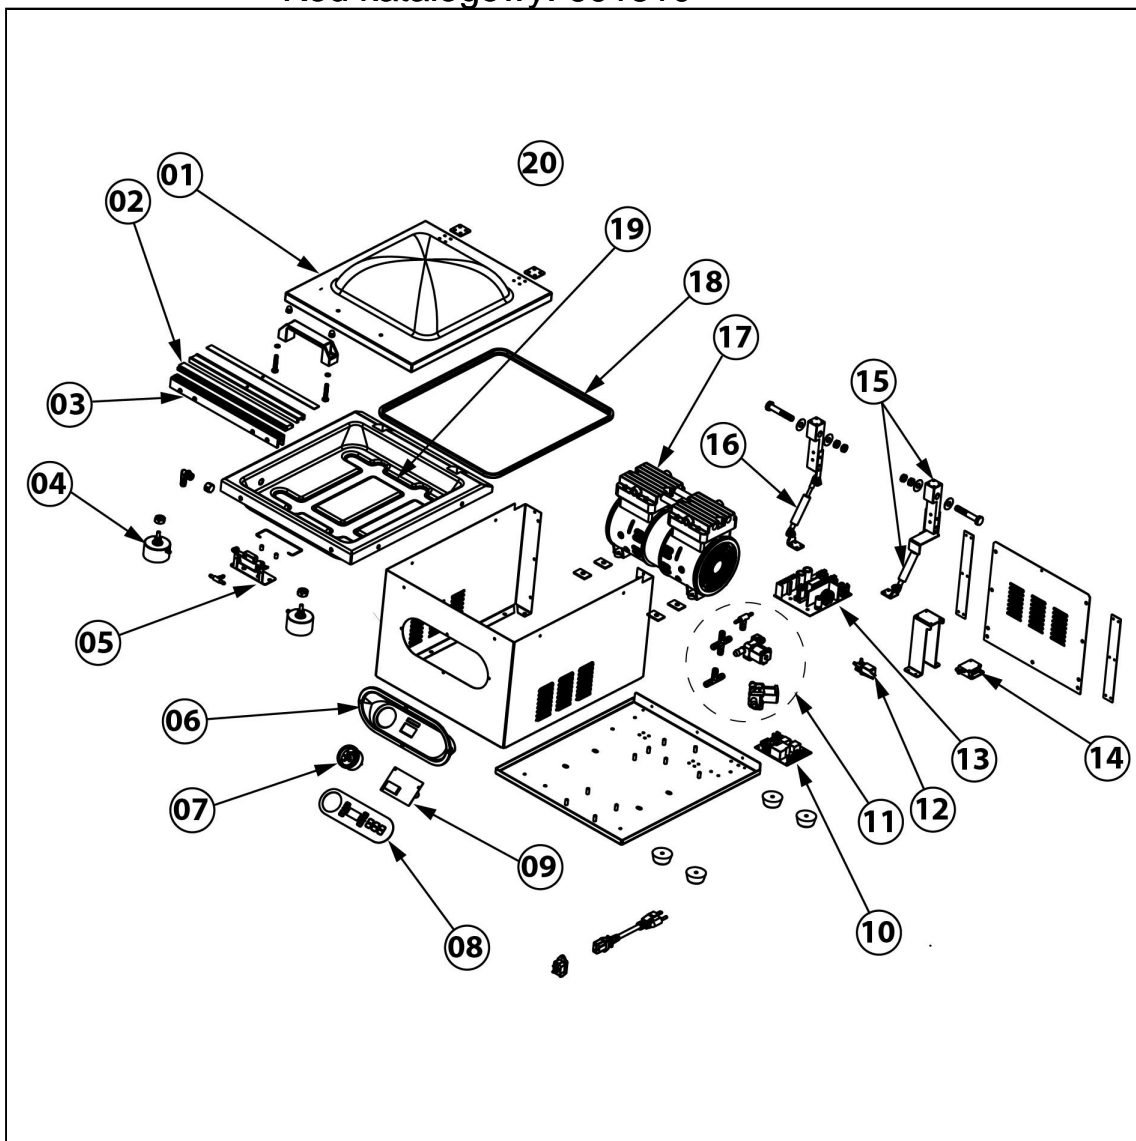

pakowarka pró niowa komorowa

Kod katalogowy: 691310

Nr cz ci (V nr rys.-nr cz ci z rysunku)	Nazwa	Kod
V691310-01	Pokrywa	C010196
V691310-02	Uszczelka listwy zgrzewaj cej	C007798
V691310-03	Listwa zgrzewaj ca	C007797
V691310-04	Odbój	C007796
V691310-05	Zatrask	C007794
V691310-06	Obudowa Panelu	
V691310-07	Wakuometr	
V691310-08	Folia panelu sterowania	C007803
V691310-09	Panel steruj cy	C007799
V691310-10	Płytk a steruj ca	C007800
V691310-11	Elektrozawór	C007808
V691310-12	Wł cznik magnetyczny	C007807
V691310-13	Płytk a zasilaj ca	C007801
V691310-14	Wł cznik kra cowy	C007806
V691310-15	Rami dociskaj ce	
V691310-16	Siłownik	C008122
V691310-17	Pompa	C007805
V691310-18	Uszczelka	C007795
V691310-19	Komora	C010197
V691310-20	Przewód ł cz cy panel z płyt	C007804