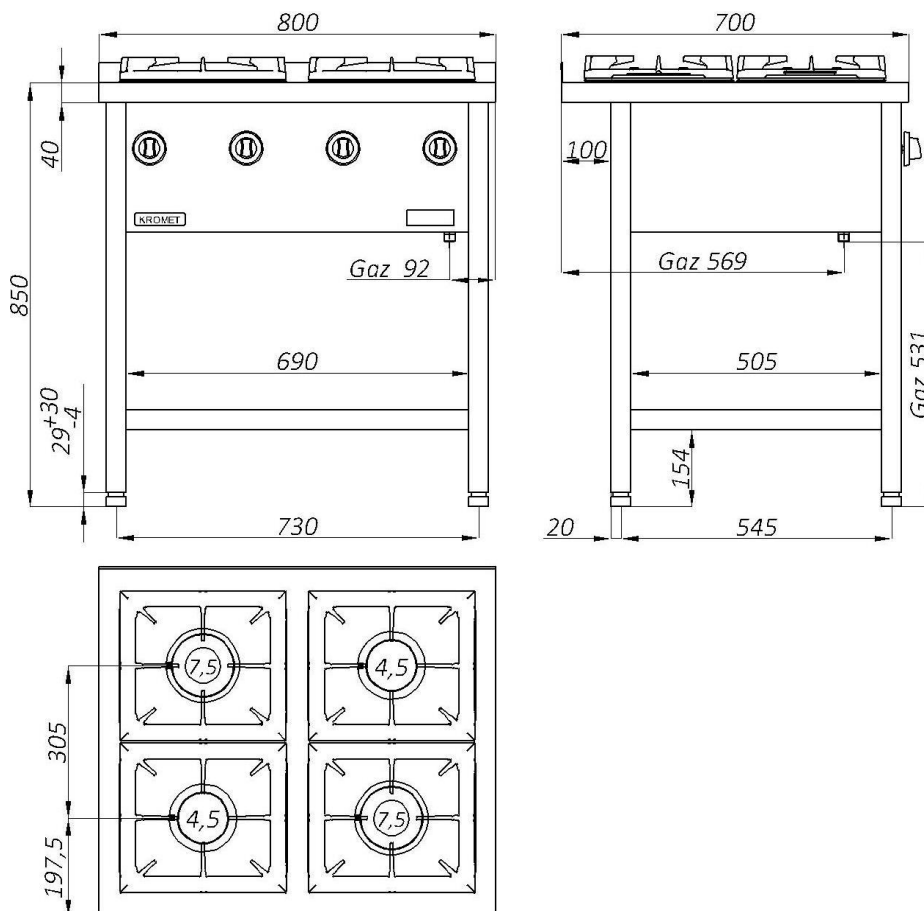

<b>Model:</b>	<b>000.KG-4M</b>	800x700x850 [mm]	
<b>Palniki</b>	<b>Ilość sztuk</b>	2	2
		104 mm	128 mm
∅			
		4,5 kW	7,5 kW
<b>Moc</b>		3870 Kcal/h	6450 Kcal/h
		<b>Moc</b> 24 kW	
<b>Przyłącze gazu</b>		R1/2	
<b>Pobór gazu</b>	<b>E G20 [20mbar]</b>	m <sup>3</sup> /h	3,2
	<b>Lw G27 [20mbar]</b>	m <sup>3</sup> /h	3,71
	<b>3B/P G30 [37mbar]</b>	Kg/h	2,23

**000.KG-4M**

Zdjęcie ma charakter poglądowy, wyrób finalny może nieznacznie odbiegać od przedstawionego wzoru.