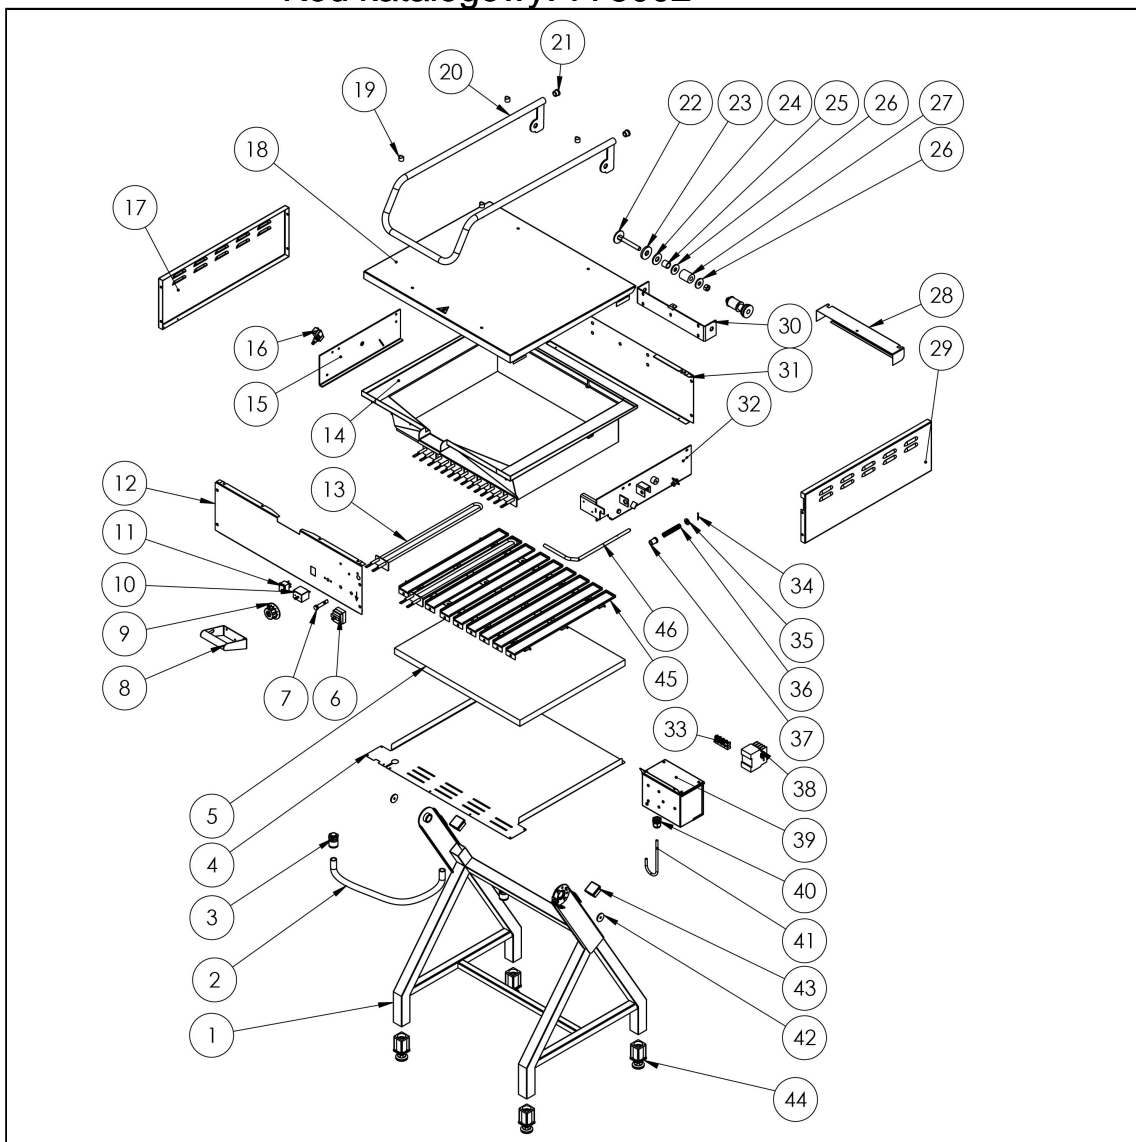

patelnia uchylna, elektryczna, 6.3 kW

Kod katalogowy: 778002

Nr części (V nr rys.-nr części z rysunku)	Nazwa	Kod
V778002.4-01	Podstawa patelni	
V778002.4-02	Rura karbowana	
V778002.4-03	Łącznik węża karbowanego	C010237
V778002.4-04	Ostona dolna obudowy	
V778002.4-05	Mata izolacyjna	C010954
V778002.4-06	Termostat bezpieczeństwa	C008953
V778002.4-07	Lampka pomarańczowa	C008036
V778002.4-08	Uchwyt ręczki z ręczką	
V778002.4-09	Pokrywa z tarczą	C007542
V778002.4-10	Termostat	C005517
V778002.4-11	Wyłącznik zielony	C008042
V778002.4-12	Przód obudowy	
V778002.4-13	Grzałka 700W 230V	C009562
V778002.4-14	Misa patelni	C009082
V778002.4-15	Uchwyt lewy misy	C010878
V778002.4-16	Wyłącznik krańcowy	C007045
V778002.4-17	Lewy bok obudowy	
V778002.4-18	Pokrywa górna	
V778002.4-19	Dystans ręczki od pokrywy	
V778002.4-20	Uchwyt pokrywy	C010879
V778002.4-21	Załącznik	
V778002.4-22	Mocowanie hamulca	C010880
V778002.4-23	Podkładka gumowa	C009657
V778002.4-24	Podkładka ręczki pokrywy	
V778002.4-25	Tulejka hamulca	
V778002.4-26	Podkładka sprężyny	
V778002.4-27	Sprężyna poliuretanowa	C010363
V778002.4-28	Ostona hamulca	
V778002.4-29	Prawy bok obudowy	
V778002.4-30	Uchwyt hamulca	
V778002.4-31	Tył obudowy	
V778002.4-32	Uchwyt prawy misy	C008959
V778002.4-33	Kostka przyłączeniowa 1-torowa	C010859
V778002.4-34	Zawleczka	C010708
V778002.4-35	Podkładka	C010862
V778002.4-36	Sprężyna naciskowa	C010861
V778002.4-37	Tuleja	
V778002.4-38	Stycznik	C008954
V778002.4-39	Puszka elektryczna	C009835
V778002.4-40	Dławica	C007438
V778002.4-41	Przewód	C010860
V778002.4-42	Podkładka	
V778002.4-43	Załącznik	C009371
V778002.4-44	Stopka 40x40	C001991
V778002.4-45	Mocowanie grzałek	C010107
V778002.4-46	Dźwignia zwalniająca	